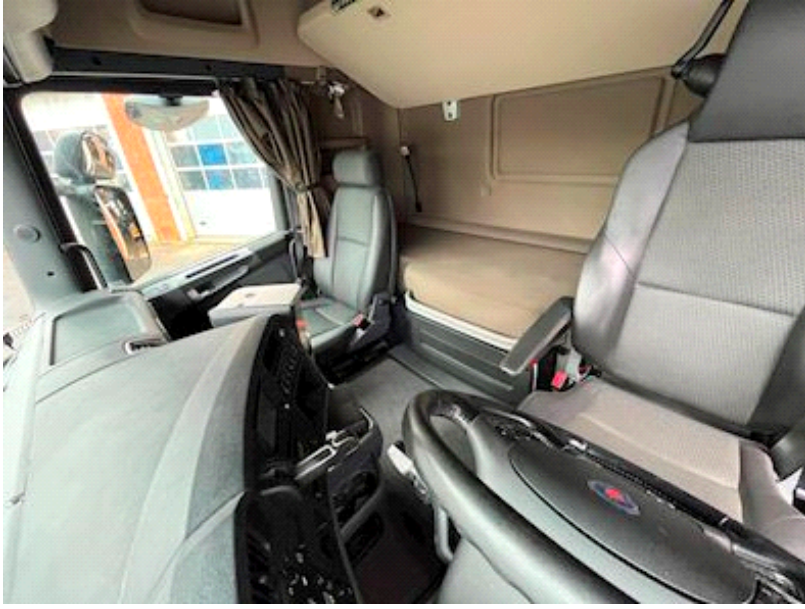

SKIFTER

LASTBIL A/S